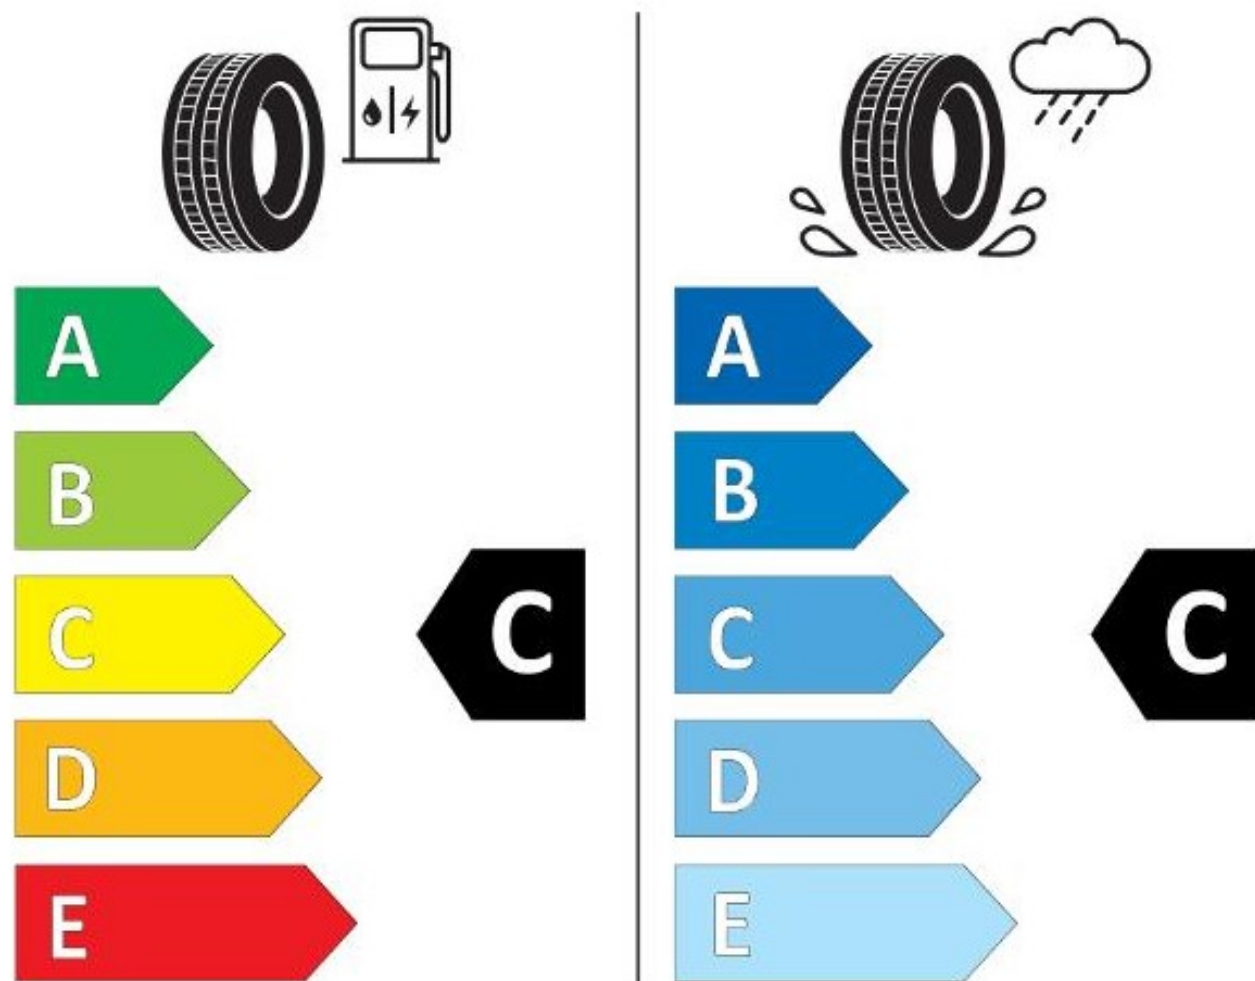

ENERG

MICHELIN

258596

265/30R19 93 W XL

C1

2020/740